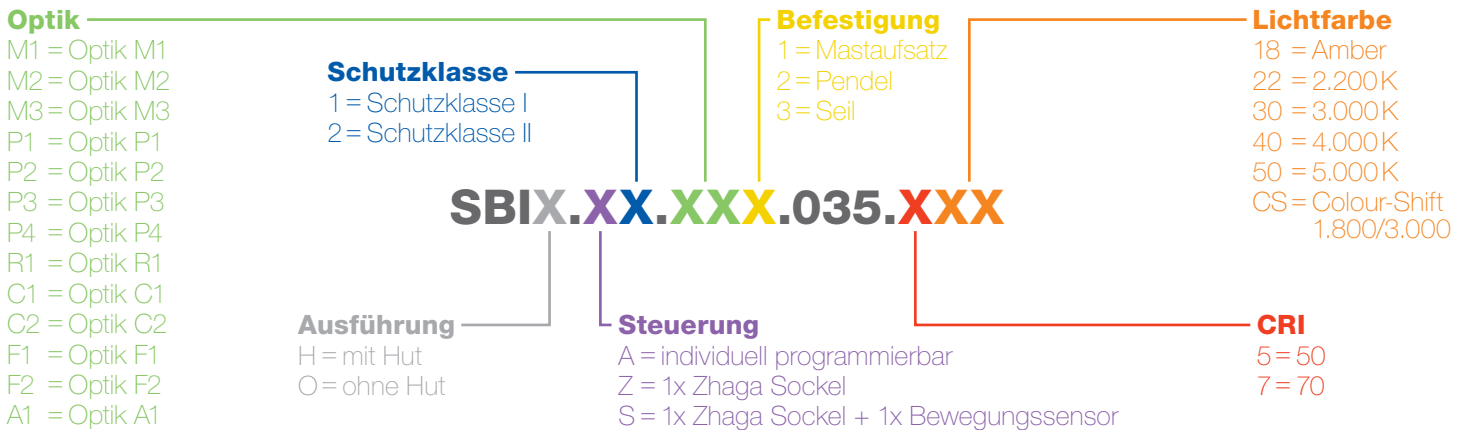

| Aluminiumdruckgussgehäuse mit klarer oder matter Polycarbonatscheibe

| Mit oder ohne Deckel/Schirm

| Schlagfestigkeit IK10

| Standardfarbe DB703, auf Anfrage in allen RAL- & DB-Farben erhältlich

| Optional mit Zhaga Buch 18 Sockel auf der Leuchtenoberseite & Bewegungssensor auf der Leuchtenunterseite

| Optional mit Colour-Switch 1.800/3.000K

Garantiert die passende Form

Ilias | Mastaufsatz-, Pendel-, oder Seilleuchte

Alle Informationen enthalten

Jede Leuchte hat ihre eigene individuelle Artikelnummer

Leuchtenlichtausbeute