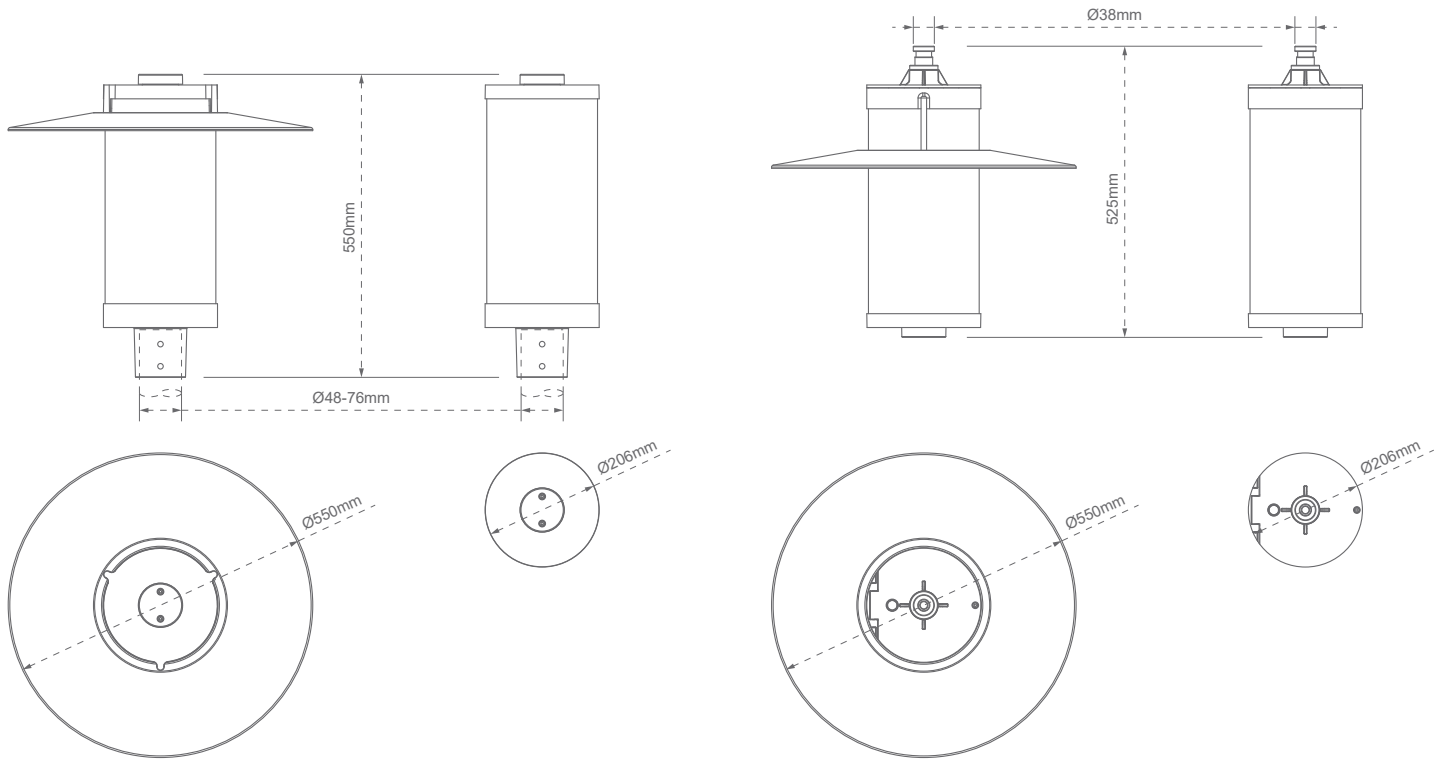

Garantiert die passende Form

Ilias | Mastaufsatz-, Pendel-, oder Seilleuchte